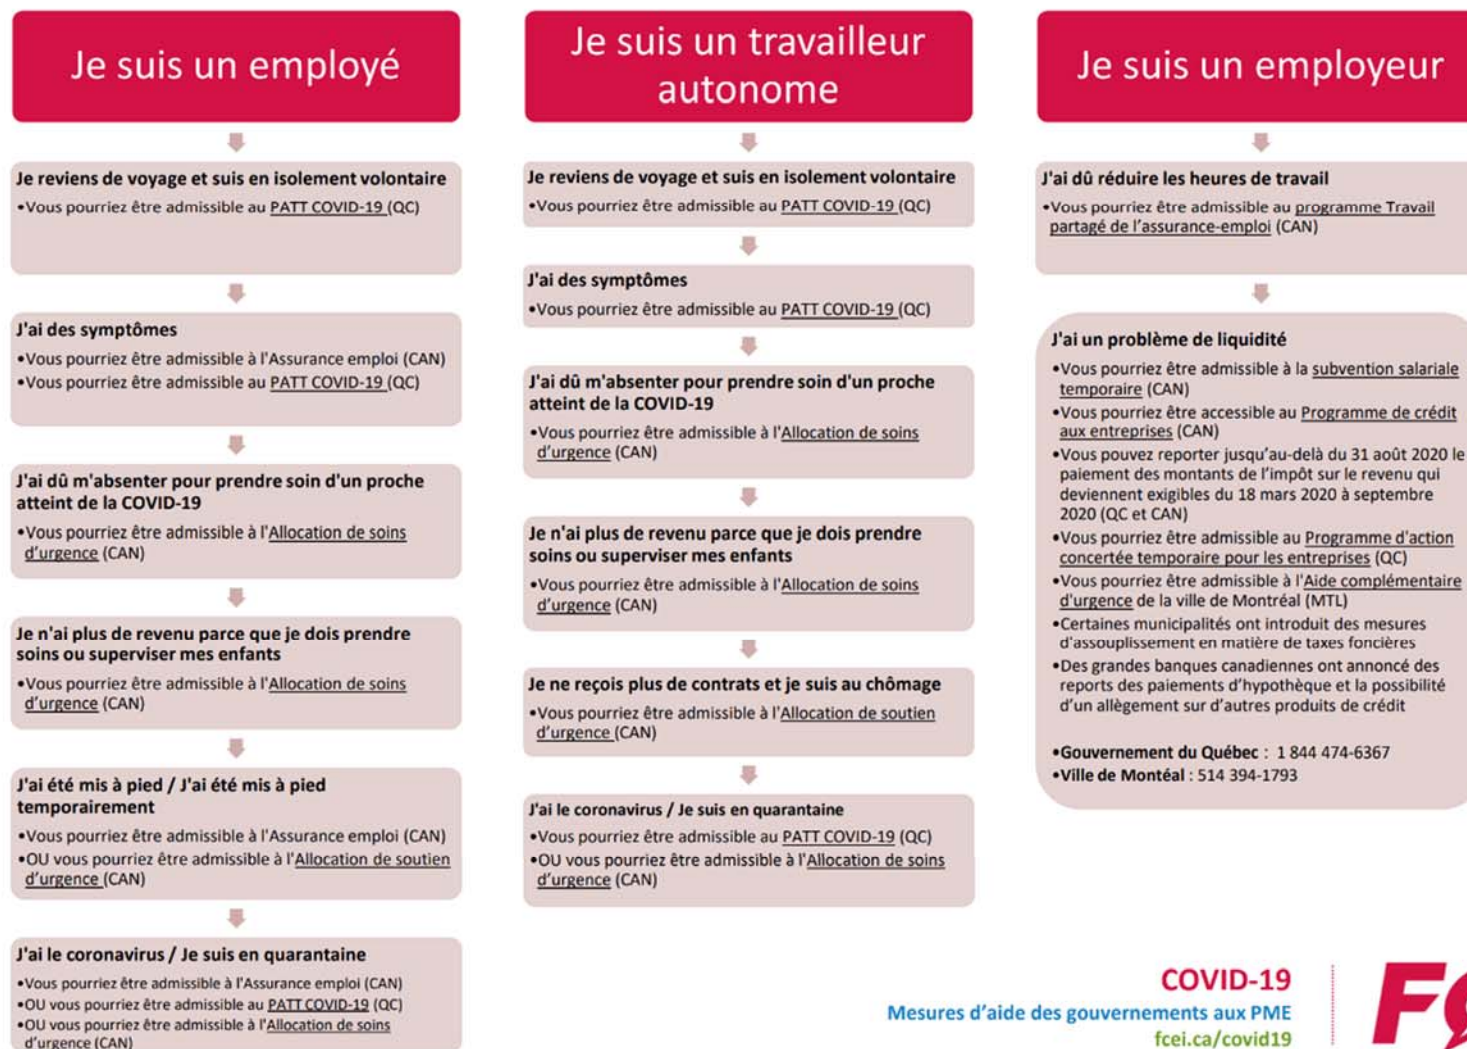

Tableau récapitulatif des programmes d'aides en liens avec le COVID-19

Source : La Fédération canadienne de l'entreprise indépendante (FCEI)

Dernière mise à jour : 19 mars 2020, 17 h
 Dans ce document, l'emploi du masculin pour désigner des personnes n'a d'autres fins que celle d'alléger le texte.